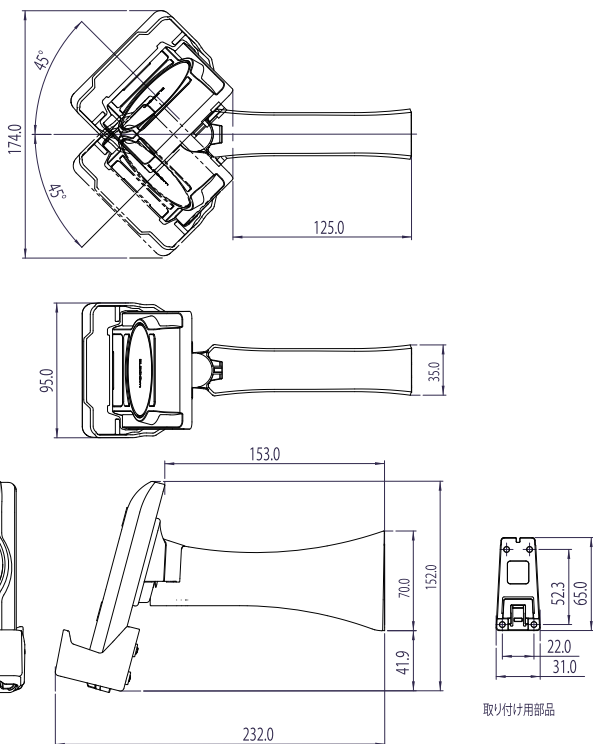

☑️これ1つで支持率/稼働率/客滞率UP!

Qi規格対応ワイヤレス充電器を装備!

置くだけで簡単充電!横置きも縦置きも自由自在!

PD&QC規格対応のUSB-C、USB-A端子も装備!

製品の下部にUSB端子を装備!加熱式タバコや電子タバコの充電もできます!

■寸法

■仕様

外観寸法	(H)152 x (W)95 x (D)232 mm
入力電圧	DC24V
入力電流	max3.5A
出力電圧	DC5V、DC9V ※
出力電流	「USB-C」PD3.0、QC3.0/31W出力 ※
	「USB-A」QC3.0/26W出力 ※
	「ワイヤレス」Qi/5W出力(5V固定) ※
連結台数	トランス(スイッチング電源DC24V 350W)にて10台駆動