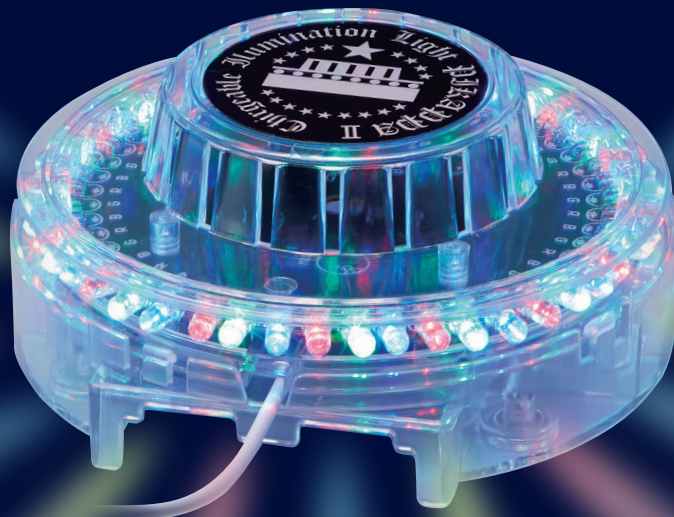

ピカッパ

フラッシュ 回転 乾電池で配線不要。LED使用で長時間長持ち。

色とりどりの光でフロアを盛り上げます!

充電式ピカッパII

品番	サイズ (mm)
1000264	Φ125×H34

充電式ピカッパII本体の底部にある電池フタを開けてバッテリーを設置し、USBコードを接続します。

レインボー

ピカッパ

品番	規格	サイズ (mm)	使用乾電池
1000209	レインボー	Φ79×H77	単3×3本

表 表

リチウムチャージャー
5000 (TL66SUW)

品番	サイズ (mm)
1000289	W100×D20×H180

パトレッド回転だぁ〜

フラッシュ 回転 乾電池で配線不要。LED使用で長時間長持ち。

レッド

クリアレッド

クリアブルー

クリアグリーン

パトレッド 回転だぁ〜

品番	規格	サイズ (mm)	使用乾電池
1000067	レッド	Φ79×H77	単3×2本
1000221	クリアレッド		単3×3本
1000222	クリアブルー		
1000223	クリアグリーン		

※電池別売

回転だぁ&ピカッパYouTube

回転だぁ〜ピカッパの動画をQRコードからご覧頂けます。